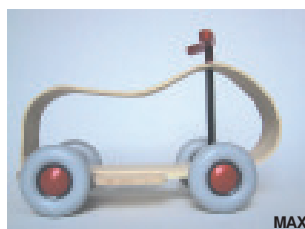

La mobilité intelligente rend les enfants heureux

Liste de prix 2007/08 – produits SIBIS
Suisse et Liechtenstein

No. art.

Description du produit

Prix de vente
recommandé

S5201

MAX

Auto-trottinette pour enfants dès 2 ans - avec pneus pleins.

Fabriquée en frêne courbé à la vapeur, roues résistantes en caoutchouc en gris clair, non bruyante, appropriée aux appartements et jardins, roues dirigeables. Dimensions : hauteur 37 cm, longueur 58 cm, diamètre des roues 13 cm, couplage pour remorque inclus

frs 189.-